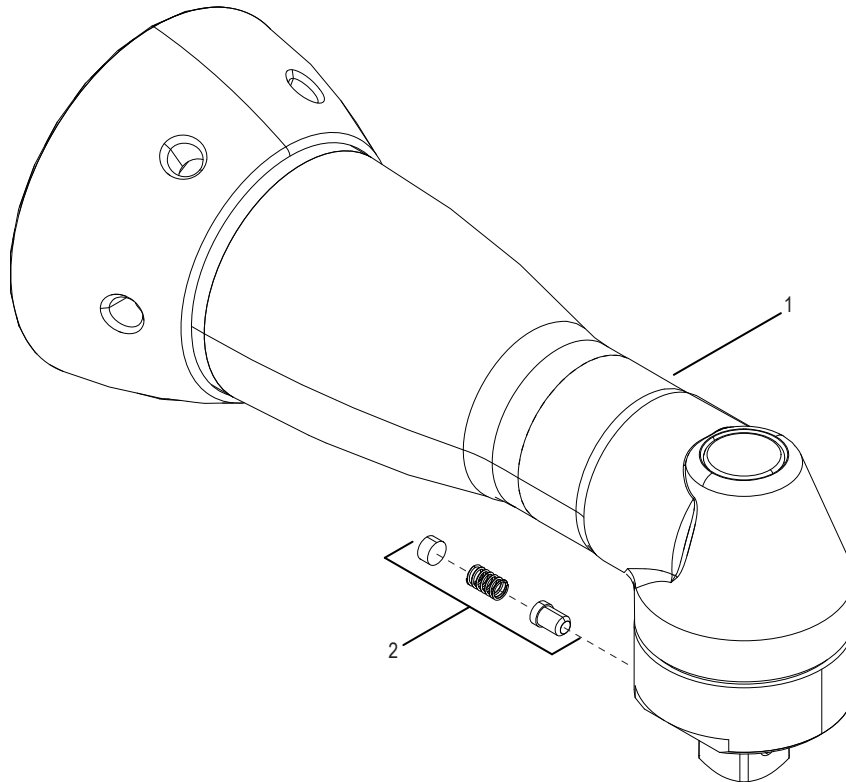

= Quantity

05MODELS
CCBAW503
CCBAW503B

REF	NUMBER	#	EN
			DESCRIPTION
1	541898	1	Pinion
2	800116	1	Retaining Ring
3	541887	1	Washer
4	542724	2	O-Ring
5	T50-1000321	1	Ring Gear
6	541899	1	Gear
7	541894	3	Gear
8	203749	3	Bearing Cage
9	542230	1	Planet Carrier
10	T50-3000701	1	Planetary Gear Assembly
11	T50-3000692	1	Planetary Gear Assembly
12	207303	1	Washer

= Quantity

06

MODELS
CCBAW153
CCBAW253
CCBAW353
CCBAW503

REF	NUMBER	#	EN
			DESCRIPTION
1	See Table 2	1	Right Angle Head
2	301219	1	Detent Pin Replacement Kit

TABLE 2						
REF	DESCRIPTION	#	CCBAW153	CCBAW253	CCBAW353	CCBAW503
1	Right Angle Head	1	T50-3000174	T50-3000174	T50-3000175	T50-3000188