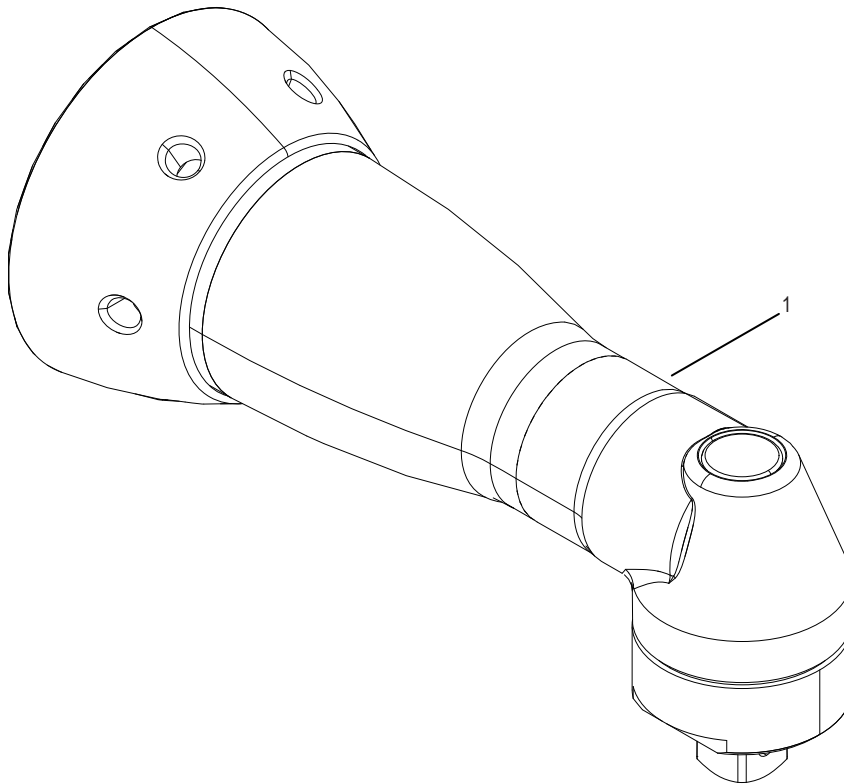

= Quantity

06

MODELS
CCBAW153
CCBAW253
CCBAW353
CCBAW503

REF	NUMBER	#	EN
			DESCRIPTION
1	See Table 2	1	Right Angle Head
2	301219	1	Detent Pin Replacement Kit

TABLE 2						
REF	DESCRIPTION	#	CCBAW153	CCBAW253	CCBAW353	CCBAW503
1	Right Angle Head	1	T50-3000174	T50-3000174	T50-3000175	T50-3000188

= Quantity

07

MODELS
CCBAW153B
CCBAW253B
CCBAW353B
CCBAW503B

REF	NUMBER	#	EN
			DESCRIPTION
1	See Table 3	1	Right Angle Head

= Quantity

TABLE 3						
REF	DESCRIPTION	#	CCBAW153B	CCBAW253B	CCBAW353B	CCBAW503B
1	Right Angle Head	1	T50-3000633	T50-3000633	T50-3000634	T50-3000635