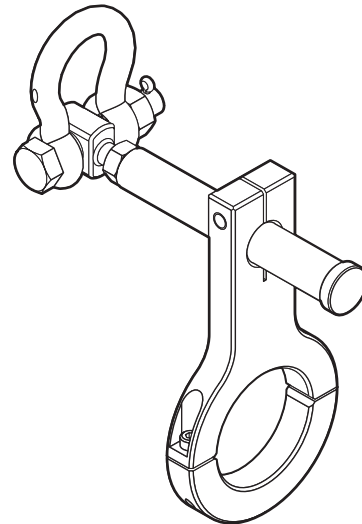

T50-3102297